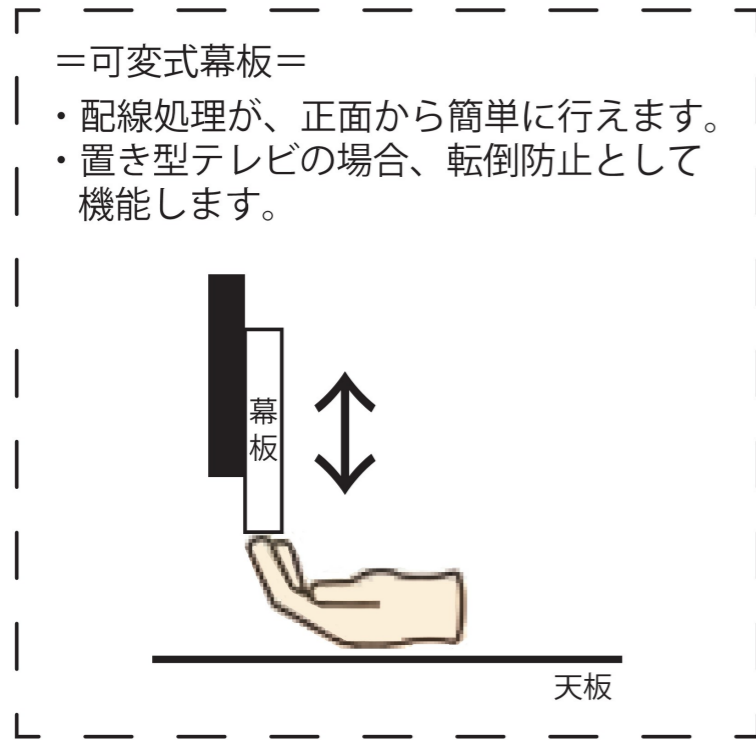

## CHARME

シャルム

テレビボードのご購入をお考えのみなさま、待望のテレビのボードの誕生です。50型、60型、65型と大型テレビが購入しやすくなった時代になりました。そんな大型テレビのスタンドタイプ、壁掛けタイプどちらにも対応したテレビボード「シャルム」のご紹介です。（※壁掛けテレビ取付の場合は、調査が必要です。）安心安全の日本製で、製品の材料は、すべて JIS 規格 F☆☆☆☆に対応しています。

《基本仕様》

前板：オレフィンシート  
 カラー：グレージュ  
 (※別注色ウォールナット)  
 AL戸：強化ガラス  
 本体：プリント化粧板

図1

背面ミラー貼りに  
LEDダウンライト付

可動棚 1枚付で、ルーター等の収納も可能  
 (200/180/160 は、共通サイズです。)

《ここがポイント！》

- ポイント①：使用している素材は、すべて JIS 規格 F☆☆☆☆ に対応
- ポイント②：本体、外装部には、傷汚れに強く日焼けしにくい EB コート紙を使用
- ポイント③：大型 TV 対応 (50 型、65 型、65 型 / ※2019 年 09 月調査)
- ポイント④：LED ライトは、国内最長寿命 40,000 時間で、消費電力 1.4W で省エネタイプ
- ポイント⑤：AL フレームは、国内製
- ポイント⑥：壁掛けスイングアーム金具取付け対応