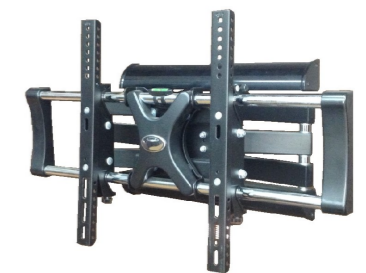

壁掛けムービングアーム
TK7-2001
¥ 65,230 (税込)
¥ 59,300 (本体価格)
W79×D37×H12 ※梱包サイズ