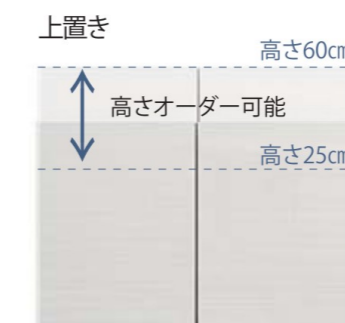

心地よい空間をつくると、心が豊かになる。  
あかるい空間をつくると、皆が笑顔になる。  
機能性だけでなく、素材とデザインにもこだわったキッチン収納の提案です。

食器棚は、お部屋の天井まであったほうがカッコよくないですか？ レギュレートは、高さのサイズ対応にもお答えします！

※上置きオーダーはご自宅の天井高よりも-2cmの寸法が目安の高さになります。

①上置きの高さを調整することで、ご自宅の天井の高さに合わせて、ピッタリ & キレイにおさめることができます。

・上置は1cm単位で高さオーダーが可能です。  
(規格サイズ 25cm~+60cmまで) [納期60日]

②キャビネットの高さは、おさまりや使い勝手に合わせて3パターンからお選び頂けます。

・キャビネット・オープンは高H200cmが標準となります。  
H210cmの高さオーダーは、※有料対応になります。 [納期60日]