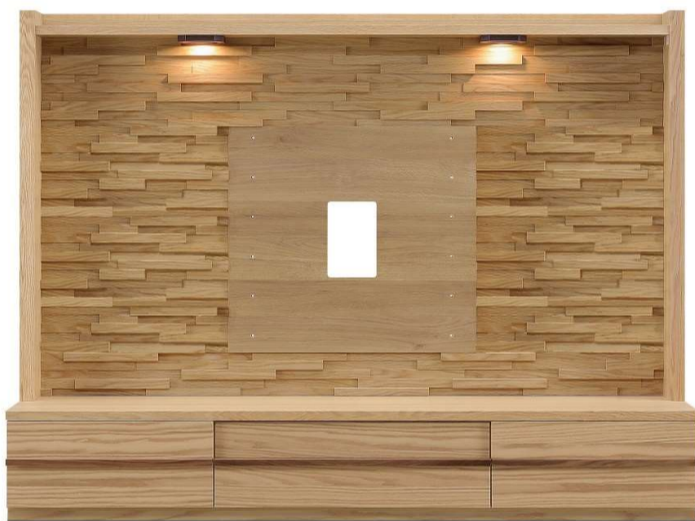

200TV
¥552,200
本体価格 ¥502,000
W200 D44.3 H162 ※取っ手含むD46.3