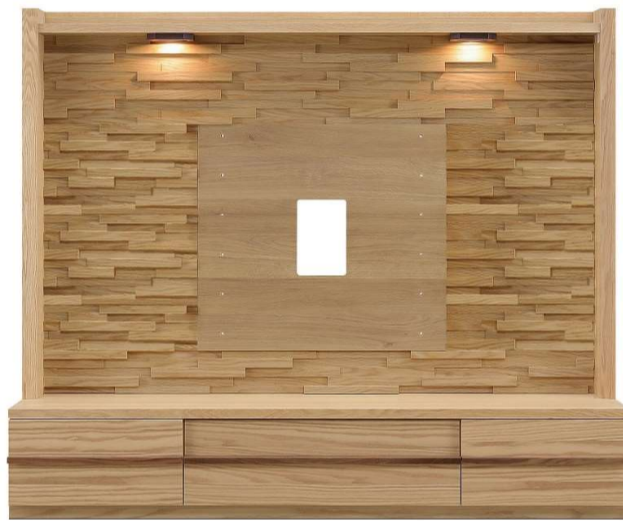

180TV ※受注生産
¥541,200
本体価格 ¥492,000
W180 D44.3 H162 ※取っ手含むD46.3