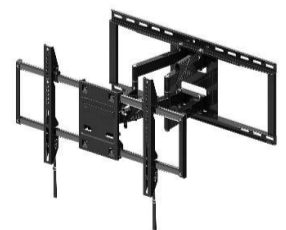

ムービングアーム
CHA-FLM-BK
¥79,860
本体価格 ¥72,600

テレビの適応判断は
下のQRコードより